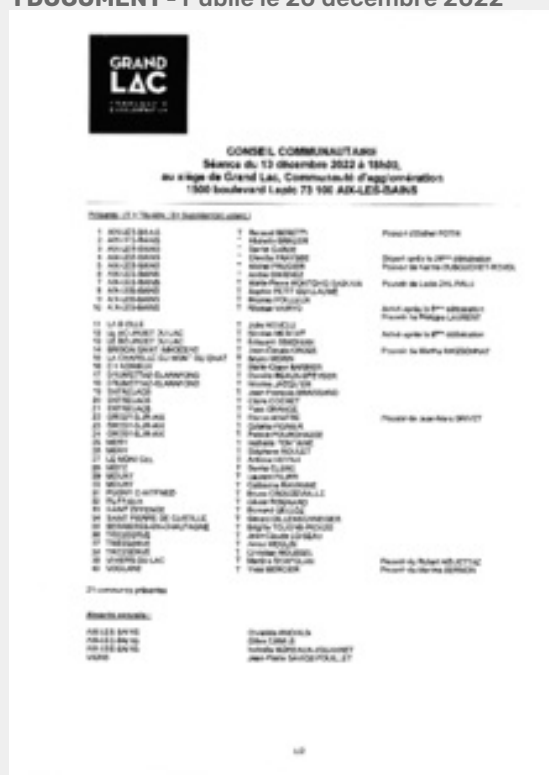

PORTS ET PLAGES

Ports – Tarifs applicables à compter du 1er janvier 2023

1 DOCUMENT - Publié le 20 décembre 2022

C_2022-12-13_DELIB30.PDF

[TÉLÉCHARGER](#) | (PDF, 903,3 KO)

**GRAND
LAC**

COMMUNAUTÉ
D'AGGLOMÉRATION