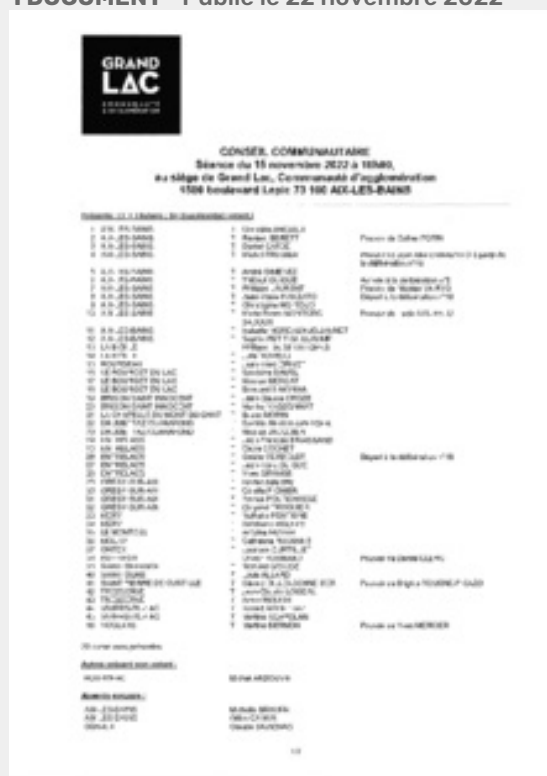

ÉCONOMIE

Ouverture dominicale des commerces en 2023 - Commune de Grésy-sur-Aix

1 DOCUMENT - Publié le 22 novembre 2022

C_2022-11-15_DELIB15.PDF

TÉLÉCHARGER | (PDF, 392,9 KO)