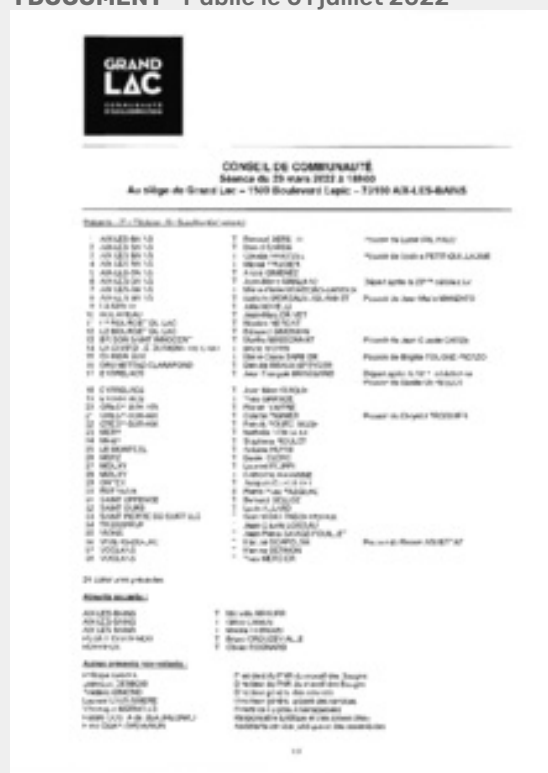

ADMINISTRATION GÉNÉRALE

Adhésion 2022 de Grand Lac à l'Agence Alpine des Territoires (AGATE)

1 DOCUMENT - Publié le 01 juillet 2022

C_2022-03-29_DELIB06.PDF

TÉLÉCHARGER | (PDF, 176,9 KO)

GRAND LAC
COMMUNAUTÉ D'AGGL
OMÉRATION