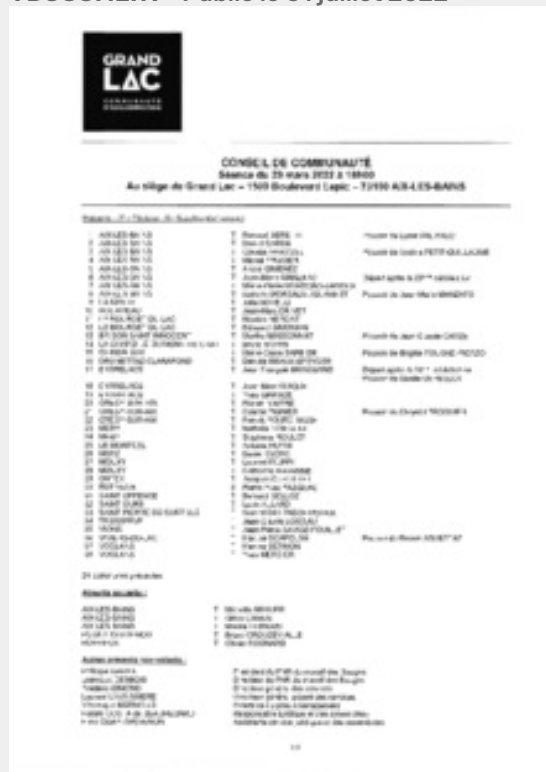

ADMINISTRATION GÉNÉRALE

Adhésion 2022 de Grand Lac à l'Agence Alpine des Territoires (AGATE)

1 DOCUMENT - Publié le 01 juillet 2022

C_2022-03-29_DELIB06.PDF

TÉLÉCHARGER | (PDF, 176,9 KO)

GRAND LAC
COMMUNAUTÉ D'AGGL
OMÉRATION