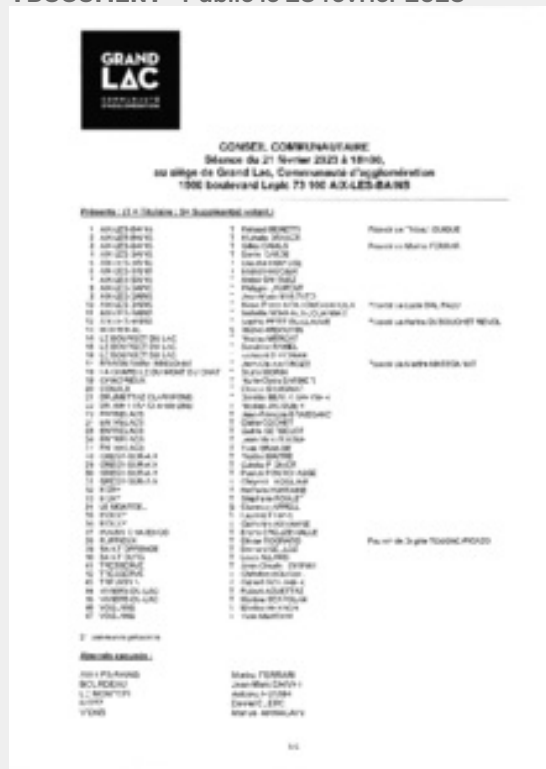

TOURISME

Activité de Paddle Bike sur la plage du Bourget du Lac - Fixation de la redevance d'occupation du domaine public

1 DOCUMENT - Publié le 28 février 2023

C_2023-02-21_DELIB04.PDF

 **TÉLÉCHARGER** | (PDF, 172,3 KO)