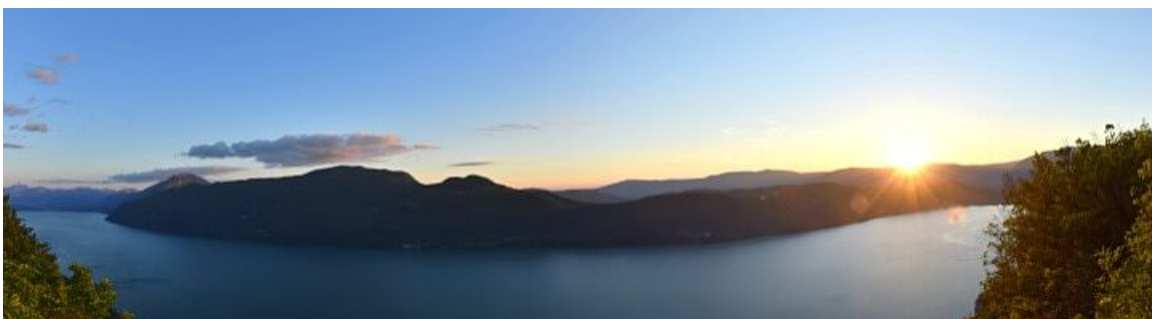

[Belvédère de la Chambotte (https://www.skaping.com/grandlac/chambotte)](https://www.skaping.com/grandlac/chambotte)