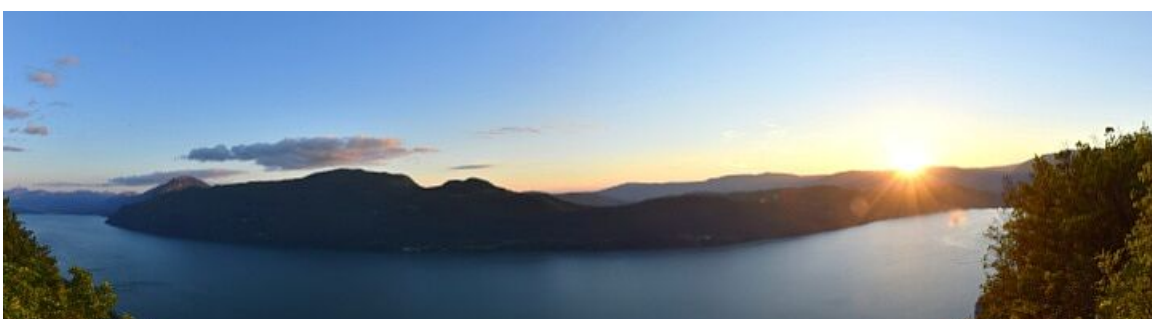

[Belvédère de la Chambotte (https://www.skaping.com/grandlac/chambotte)](https://www.skaping.com/grandlac/chambotte)