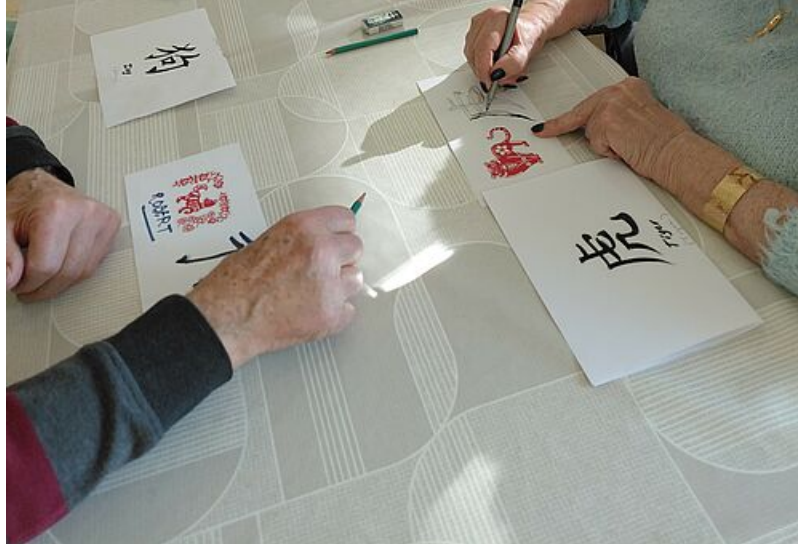

SÉNIORS

Pékin Express à Accord'âge !

Publié le 19 mars 2026

Pékin Express à Accord'âge !

Direction Pékin ce mois-ci pour les groupes d'animation d'Accord'âge pour tout savoir sur les traditions du Nouvel An chinois.

Par exemple, ils ont appris que lors de cette fête, chaque famille chinoise mange un poulet entier pour symboliser l'unification de la famille.

Ensuite, ils ont cherché des mots relatifs à la Chine : Bambou, panda, fleur de lotus, dragon, pagode.... En voyez-vous d'autres ?

Enfin chacun a découvert son signe astrologique chinois et l'a écrit en sinogramme.

Tout le monde est reparti avec « sa chèvre, » ou « son tigre » ou « son singe » ...

**GRAND
LAC**

COMMUNAUTÉ
D'AGGLOMÉRATION