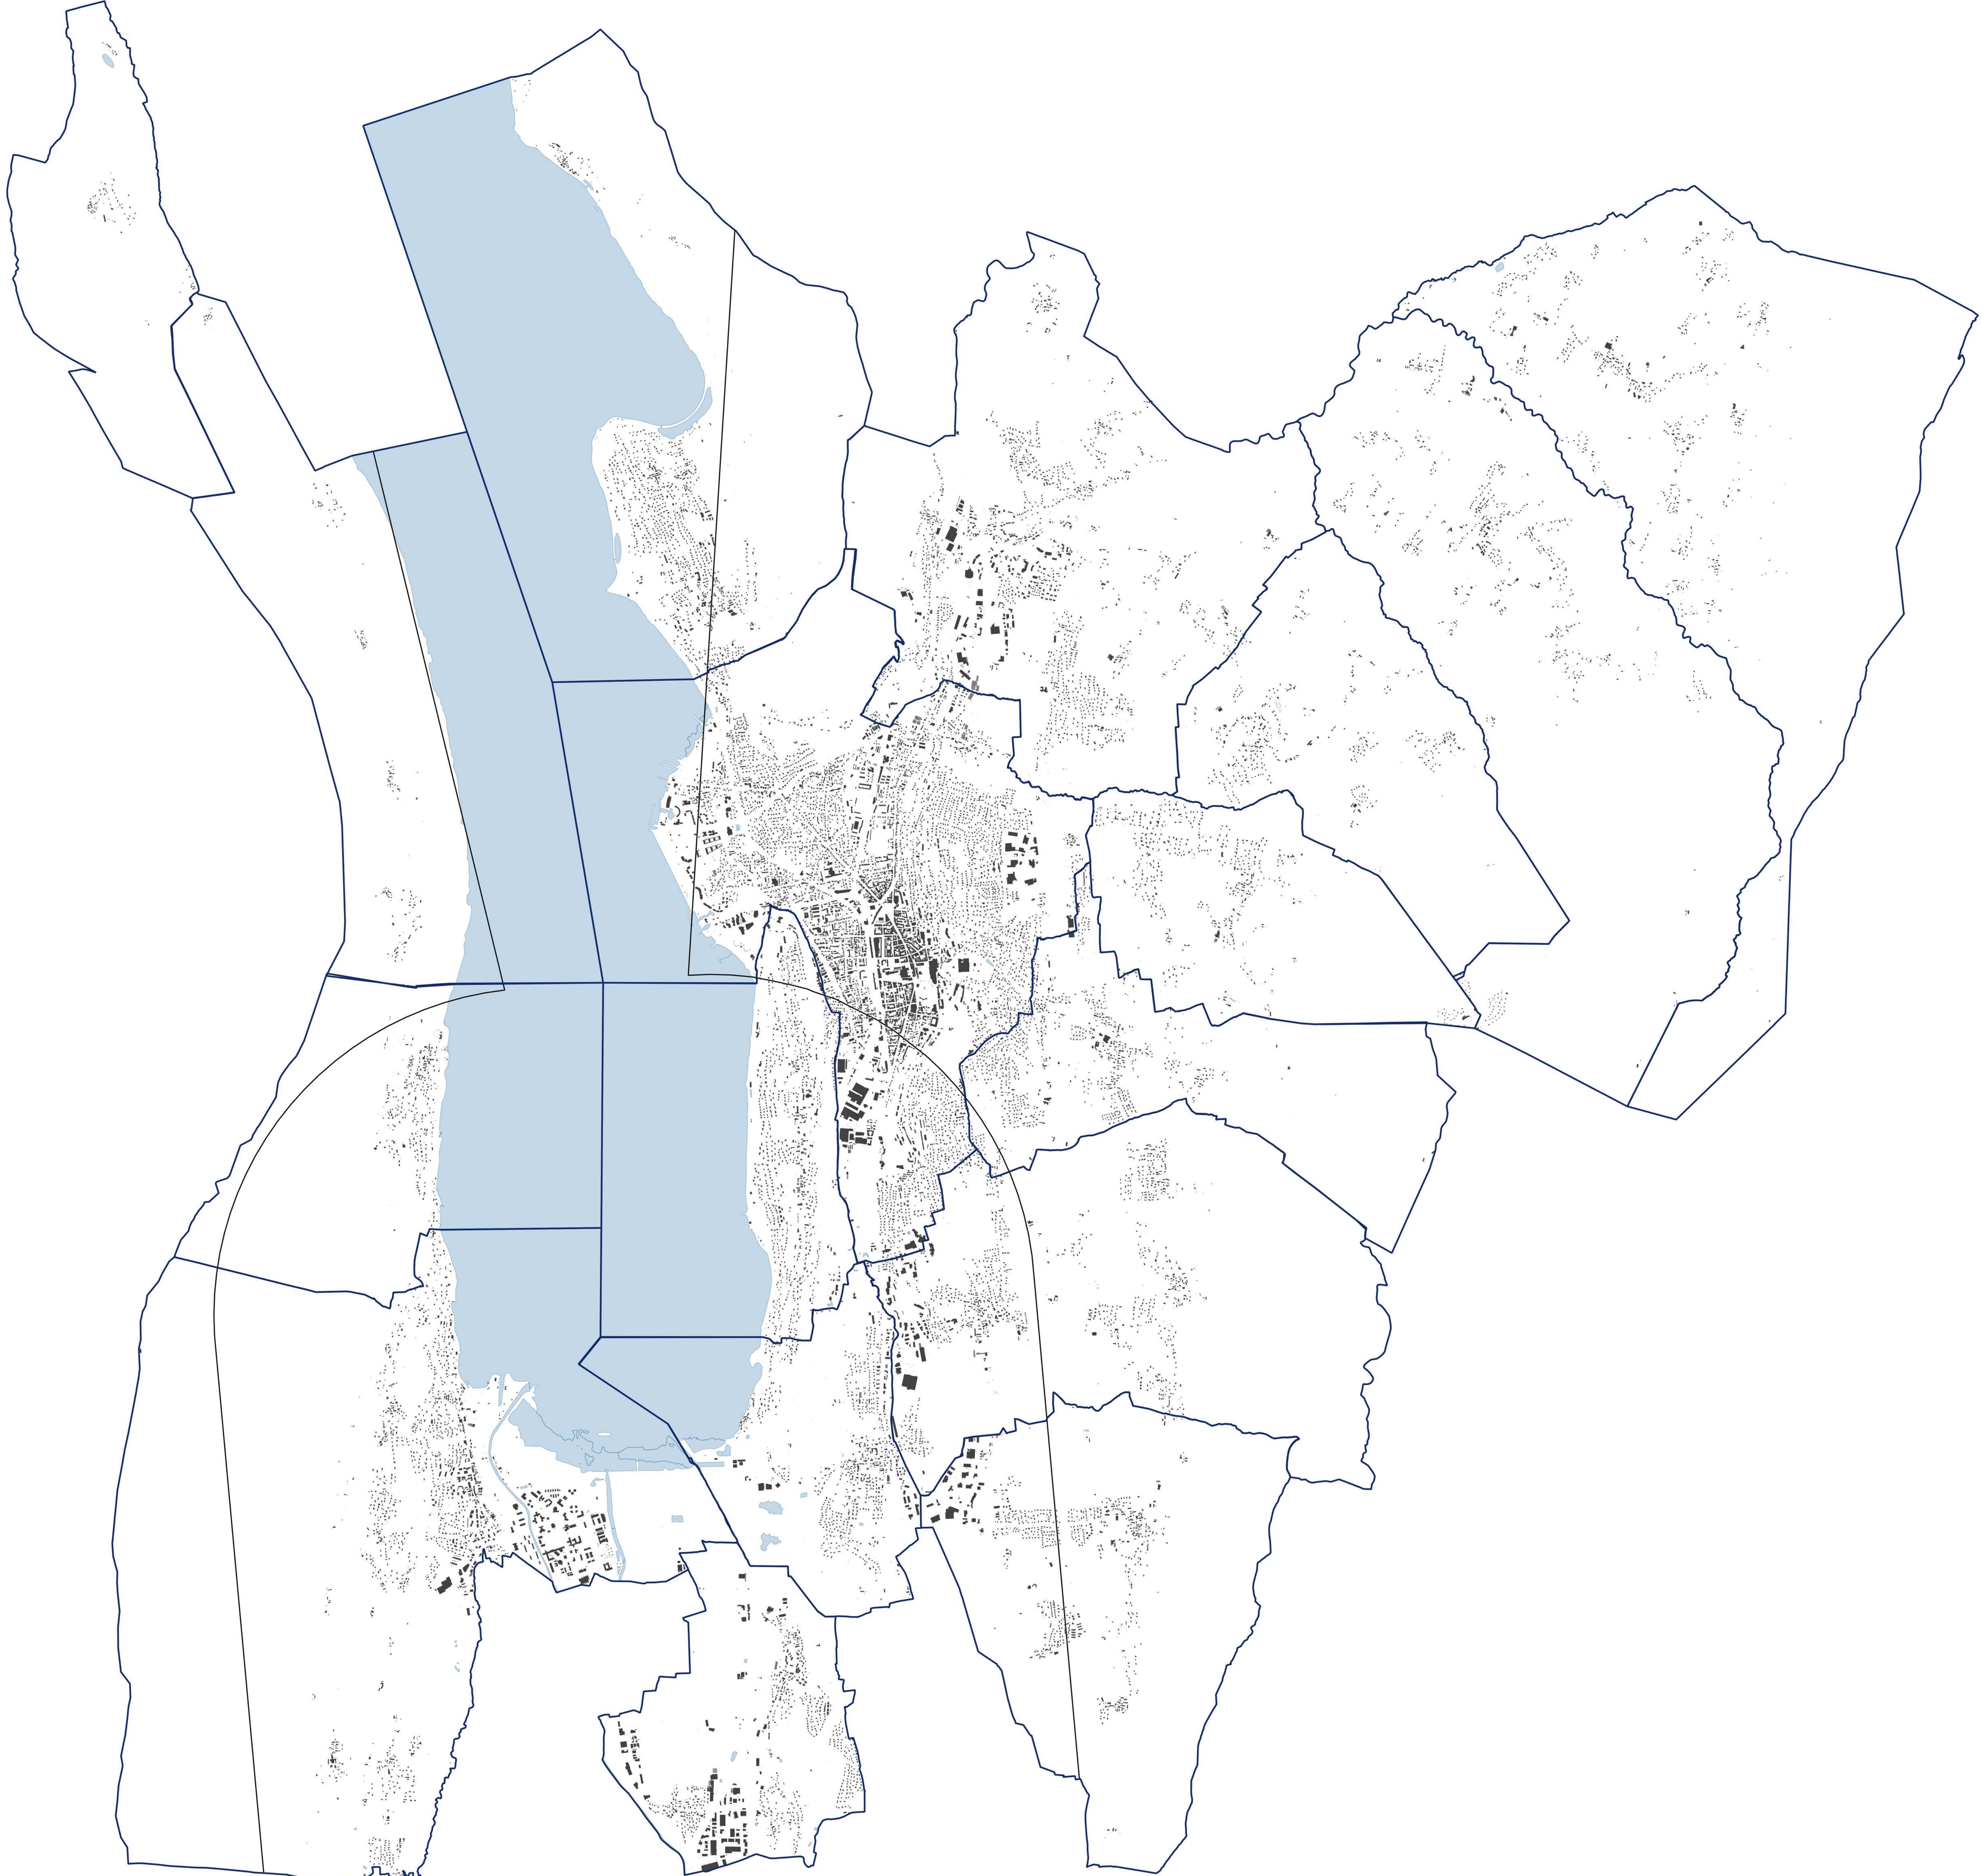

PLAN LOCAL D'URBANISME INTERCOMMUNAL
COMMUNAUTE D'AGGLOMERATION DE GRAND LAC

**ANNEXE : PLAN DES SERVITUDES
D'UTILITE PUBLIQUE**

SUP T5 - ECH. GRAPHIQUE

Vu pour être annexé à la
délibération du Conseil
Communautaire de Grand Lac du

Approuvé le

PIECE DU PLU

5.1.3P

Cittànova

- Limites communales
- Limites parcelaires
- Bâti cadastré
- Plan ou cours d'eau
- T5 : Servitudes aéronautiques de dégagement