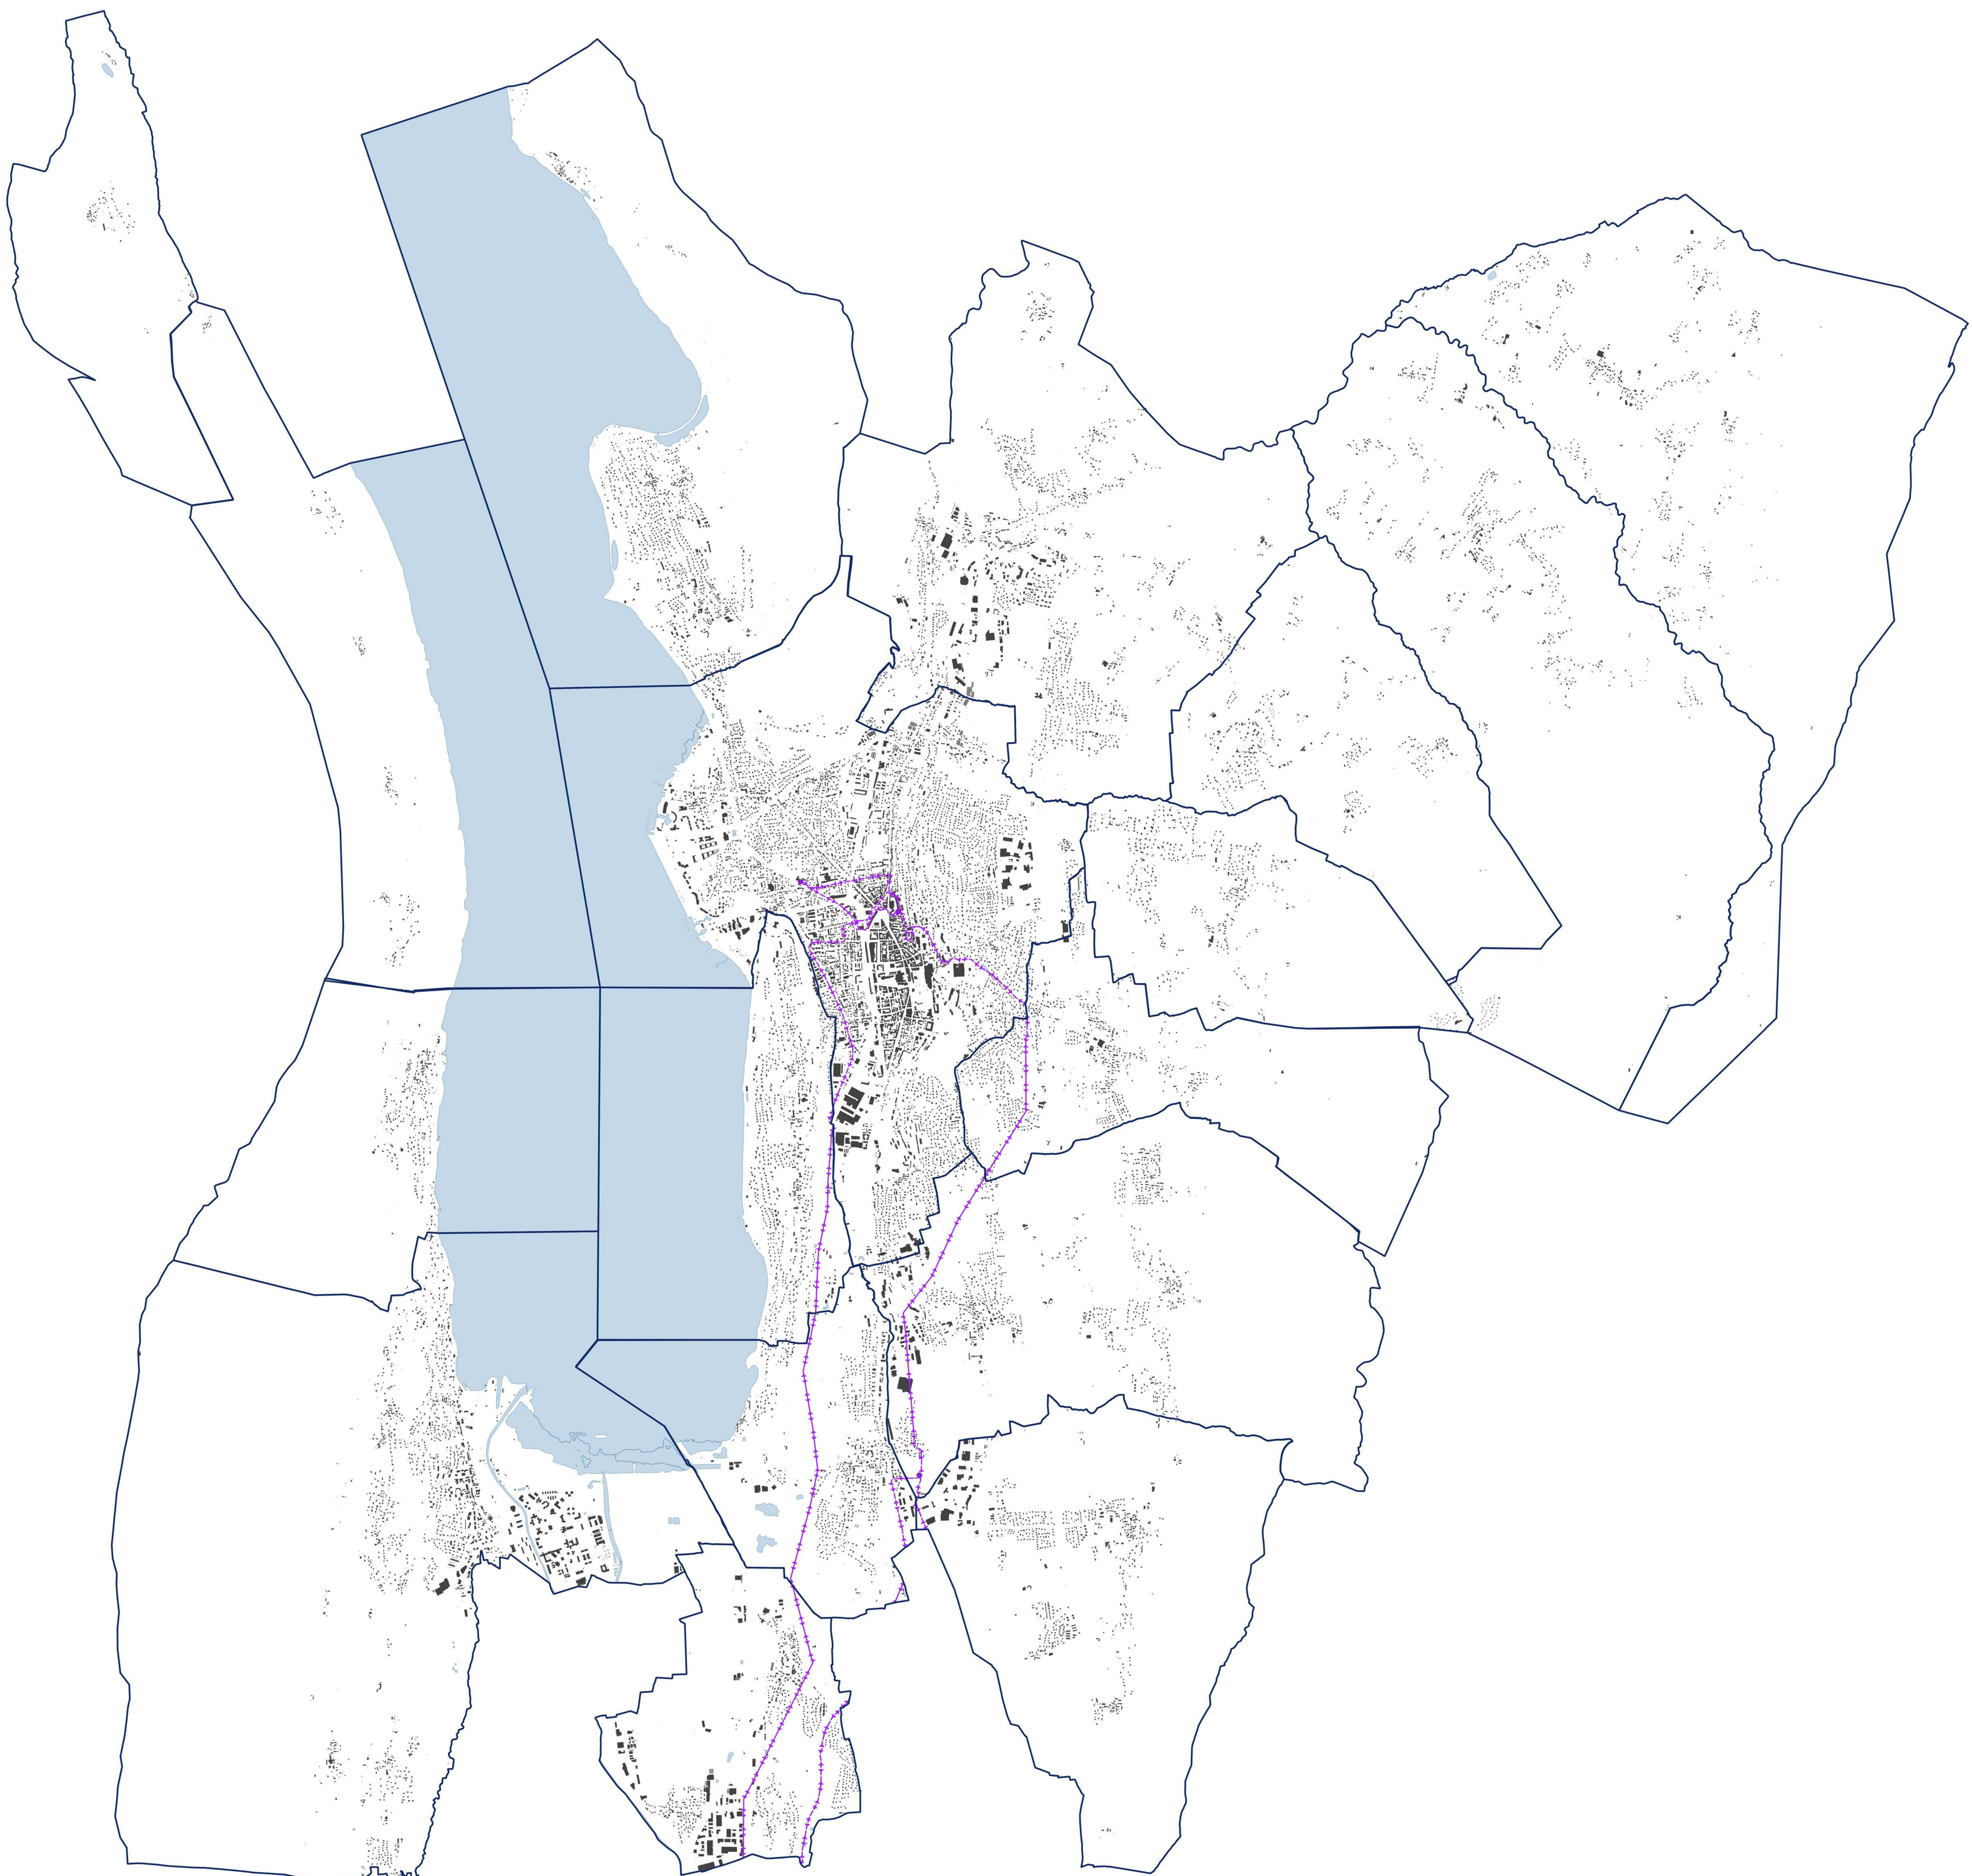

PLAN LOCAL D'URBANISME INTERCOMMUNAL
COMMUNAUTE D'AGGLOMERATION DE GRAND LAC

ANNEXE : PLAN DES SERVITUDES
D'UTILITE PUBLIQUE

SUP I4 - ECH. GRAPHIQUE

Vu pour être annexé à la
délibération du Conseil
Communautaire de Grand Lac du

Approuvé le

PIECE DU PLU
5.1.3J

Cittànova

- Limites communales
- Limites parcelaires
- Bâti cadastré
- Plan ou cours d'eau
- I4 : Poste électrique
- I4 : Lignes électriques aériennes
- I4 : Lignes électriques souterraines