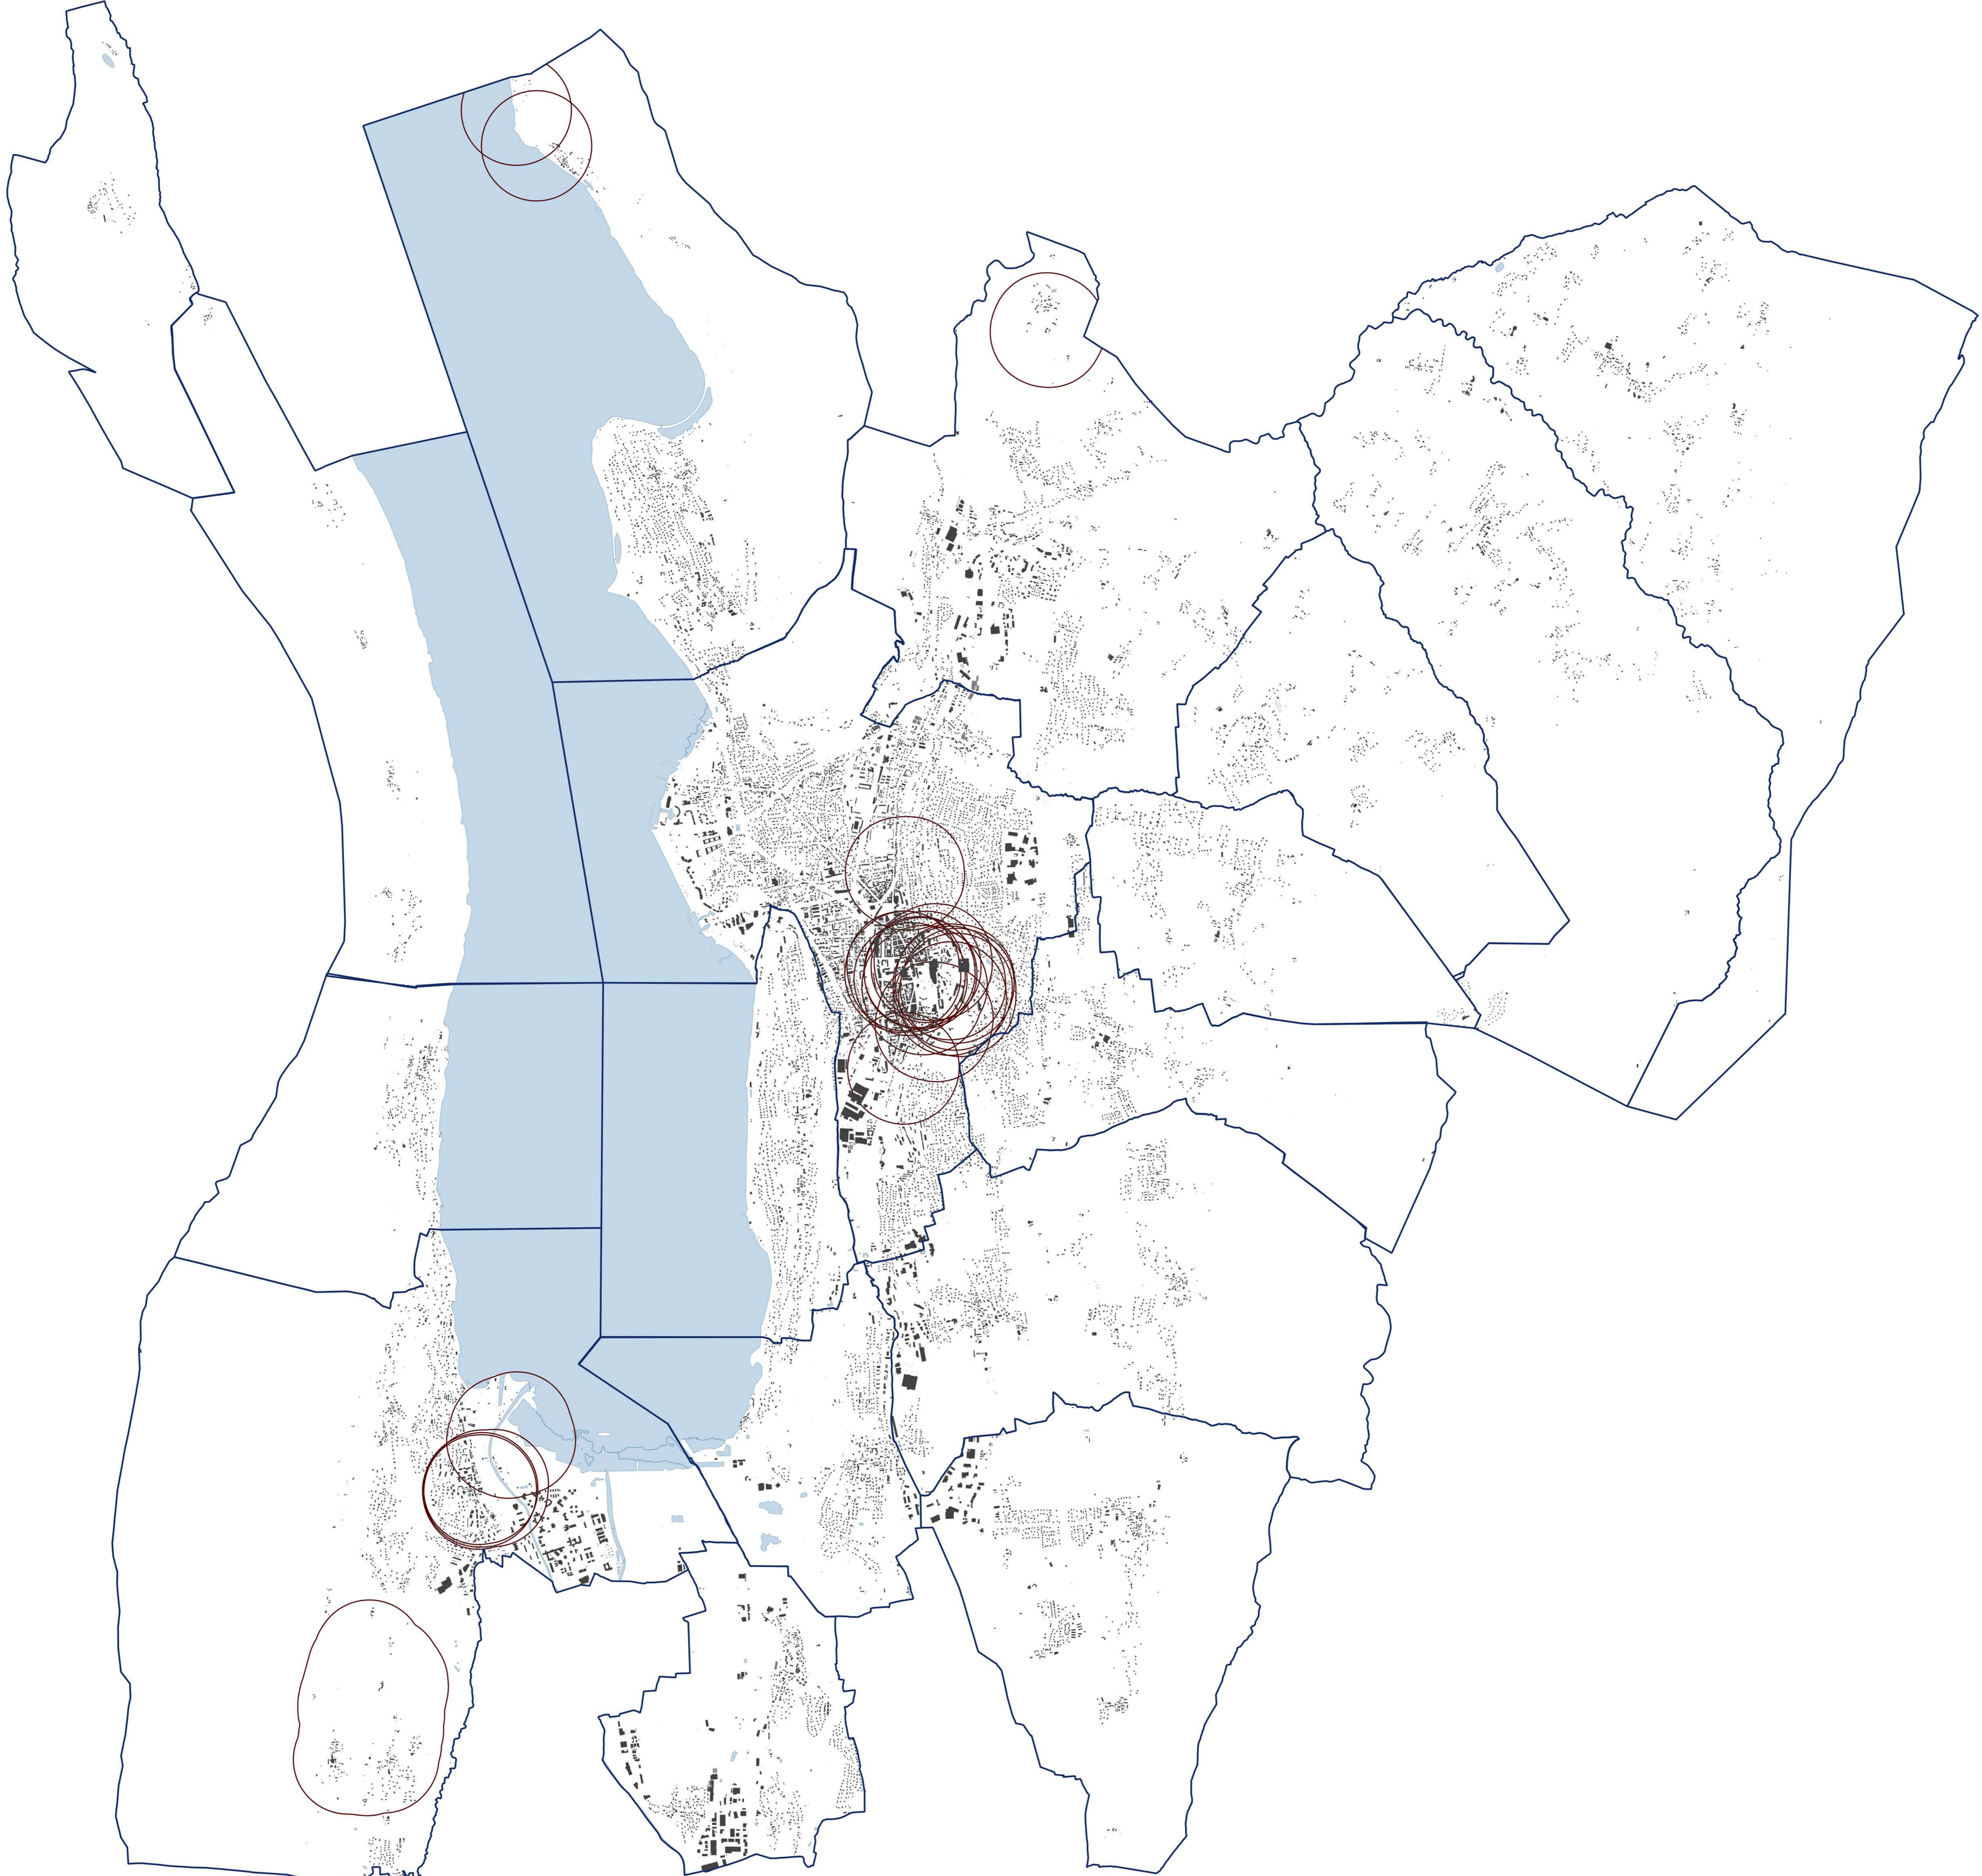

PLAN LOCAL D'URBANISME INTERCOMMUNAL
COMMUNAUTE D'AGGLOMERATION DE GRAND LAC

ANNEXE : PLAN DES SERVITUDES
D'UTILITE PUBLIQUE

SUP AC1 - ECH. GRAPHIQUE

Vu pour être annexé à la
délibération du Conseil
Communautaire de Grand Lac du

Approuvé le

PIECE DU PLU

5.1.3E

Cittànova

- Limites communales
- Limites parcelaires
- Bâti cadastré
- Plan ou cours d'eau
- AC1 : Périmètre de protection autour des Monuments Historiques