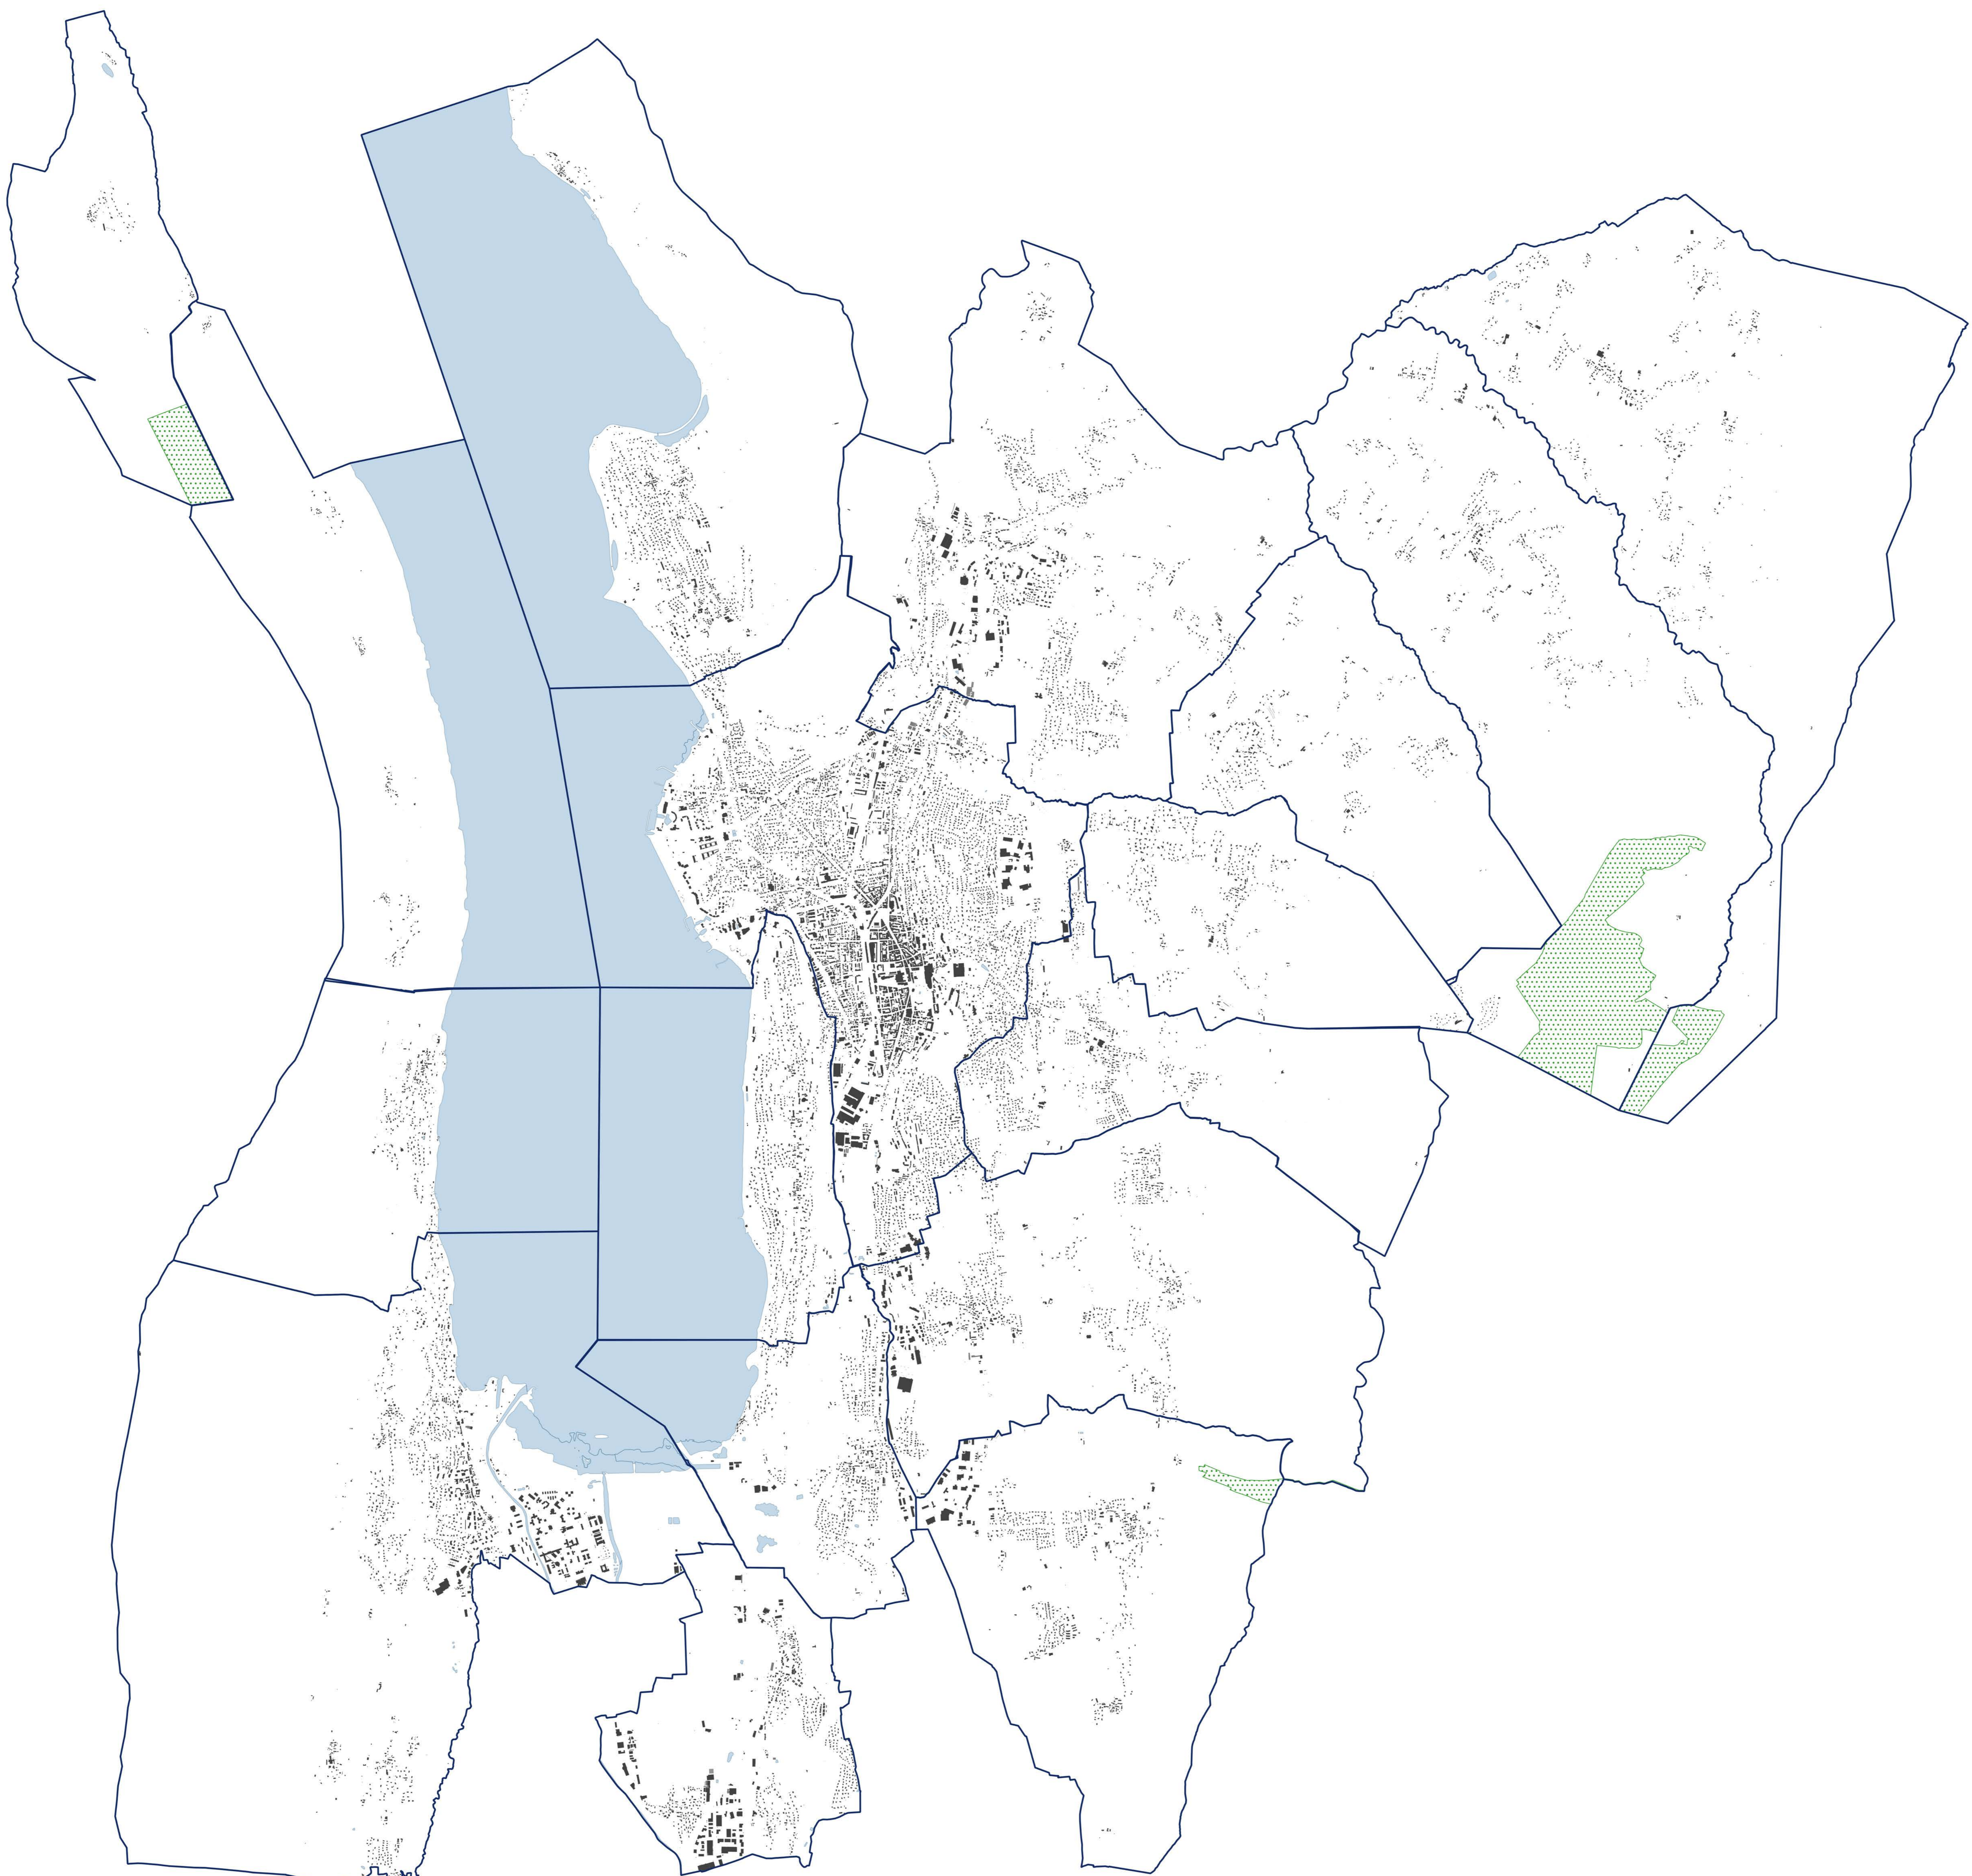

PLAN LOCAL D'URBANISME INTERCOMMUNAL
COMMUNAUTE D'AGGLOMERATION DE GRAND LAC

ANNEXE : PLAN DES SERVITUDES
D'UTILITE PUBLIQUE

SUP A8 - ECH. GRAPHIQUE

Vu pour être annexé à la
délibération du Conseil
Communautaire de Grand Lac du

Approuvé le

PIECE DU PLU
5.1.3c

Cittànova

- Limites communales
- Limites parcelaires
- Bâti cadastré
- Plan ou cours d'eau
- A8 : Protection des bois et forêts